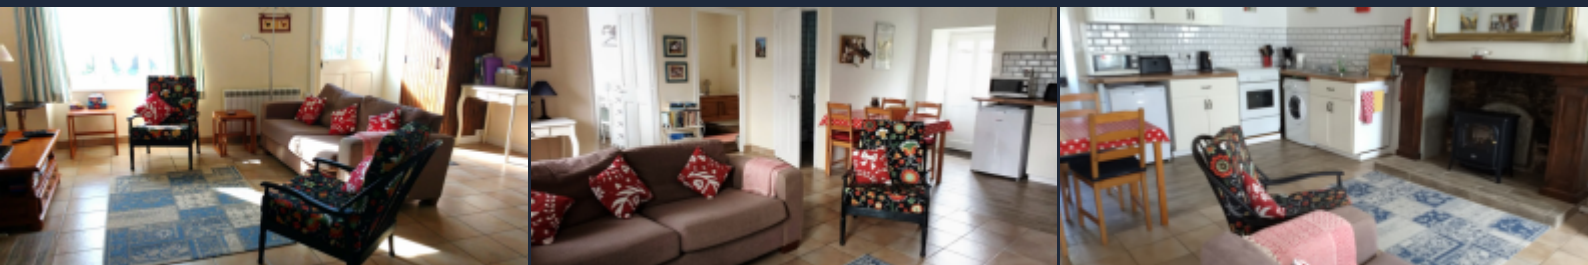

2

CHAMBRES

4

COUCHAGES

1

SALLES DE BAIN

House

TYPE

À propos de cette propriété

<p>« Nichée dans la paisible campagne de la Manche, La Buissonniere est un gîte charmant de plain-pied pouvant accueillir confortablement jusqu'à quatre personnes dans une chambre double et une chambre twin. L'aménagement en rez-de-chaussée la rend idéale pour les personnes à mobilité réduite, tandis que le cadre rural entouré de champs et de bois offre un véritable aperçu de la vie rurale normande.

[Lire la description complète et les avis sur gites.co.uk](#)

Informations essentielles

Votre hôte	Sandra Biddlecombe
Arrivée/Départ	Arrivée: 16:00 | Départ: 10:00
Région	Manche, Lower-Normandy
Réf. propriété	GIT-00553
Contact	Message via gites.co.uk

Caractéristiques et équipements

- Central heating
- Fridge freezer
- Garden furniture
- Microwave
- Satellite TV
- Washing machine
- Coffee Maker
- Garden
- Iron and Board
- Parking
- TV
- WiFi

Tarifs de location

SAISON	PÉRIODE	TARIF HEBDOMADAIRE
Haute saison	11 Jun – 4 Jul 2026	€500
Haute saison	5 Jul – 29 Aug 2026	€500
Haute saison	30 Aug – 27 Sep 2026	€500
Moyenne saison	28 Sep – 31 Oct 2026	€500
Basse saison	1 Nov – 20 Dec 2026	€500