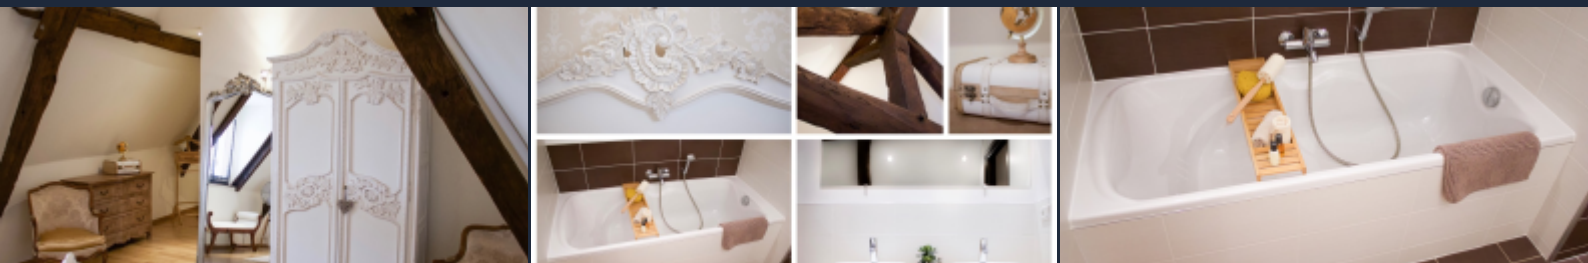

Stunning Gite in the Dordogne

Aquitaine, France

GIT-01510

RECHERCHER CETTE RÉFÉRENCE SUR GITES.CO.UK

2

CHAMBRES

4

COUCHAGES

2

SALLES DE BAIN

House

TYPE

À propos de cette propriété

Cawsand Cottage, où le charme rustique rencontre le style parisien, est un magnifique cottage de deux chambres, avec salles de bains privatives, grand espace de vie et espace extérieur privé. La chambre un, située au premier étage avec son plafond voûté aux poutres de chêne distinctives, est magnifiquement meublée, dispose d'un lit king size et est climatisée. La salle de bains privative comprend une douche et une baignoire séparée.

[Lire la description complète et les avis sur gites.co.uk](#)

Informations essentielles

Votre hôte	Mme Linda Brown
Arrivée/Départ	Arrivée: 16:00 | Départ: 10:00
Région	Aquitaine, France
Aéroport le plus proche	EGC (19 km)
Réf. propriété	GIT-01510
Contact	Message via gites.co.uk

Caractéristiques et équipements

- Air conditioning
- Coffee Maker
- Fridge freezer
- Garden furniture
- Iron and Board
- Parking
- Terrace / Patio
- BBQ
- Dishwasher
- Garden
- Heated pool (shared)
- Microwave
- Satellite TV
- TV

[+ 3 autres sur gites.co.uk](#)

Tarifs de location

SAISON	PÉRIODE	TARIF HEBDOMADAIRE
Moyenne saison	25 Apr – 12 Jun 2026	€993
Haute saison	13 Jun – 26 Jun 2026	€1,257
Haute saison	27 Jun – 28 Aug 2026	€1,412
Haute saison	29 Aug – 25 Sep 2026	€1,155
Moyenne saison	26 Sep – 9 Oct 2026	€846